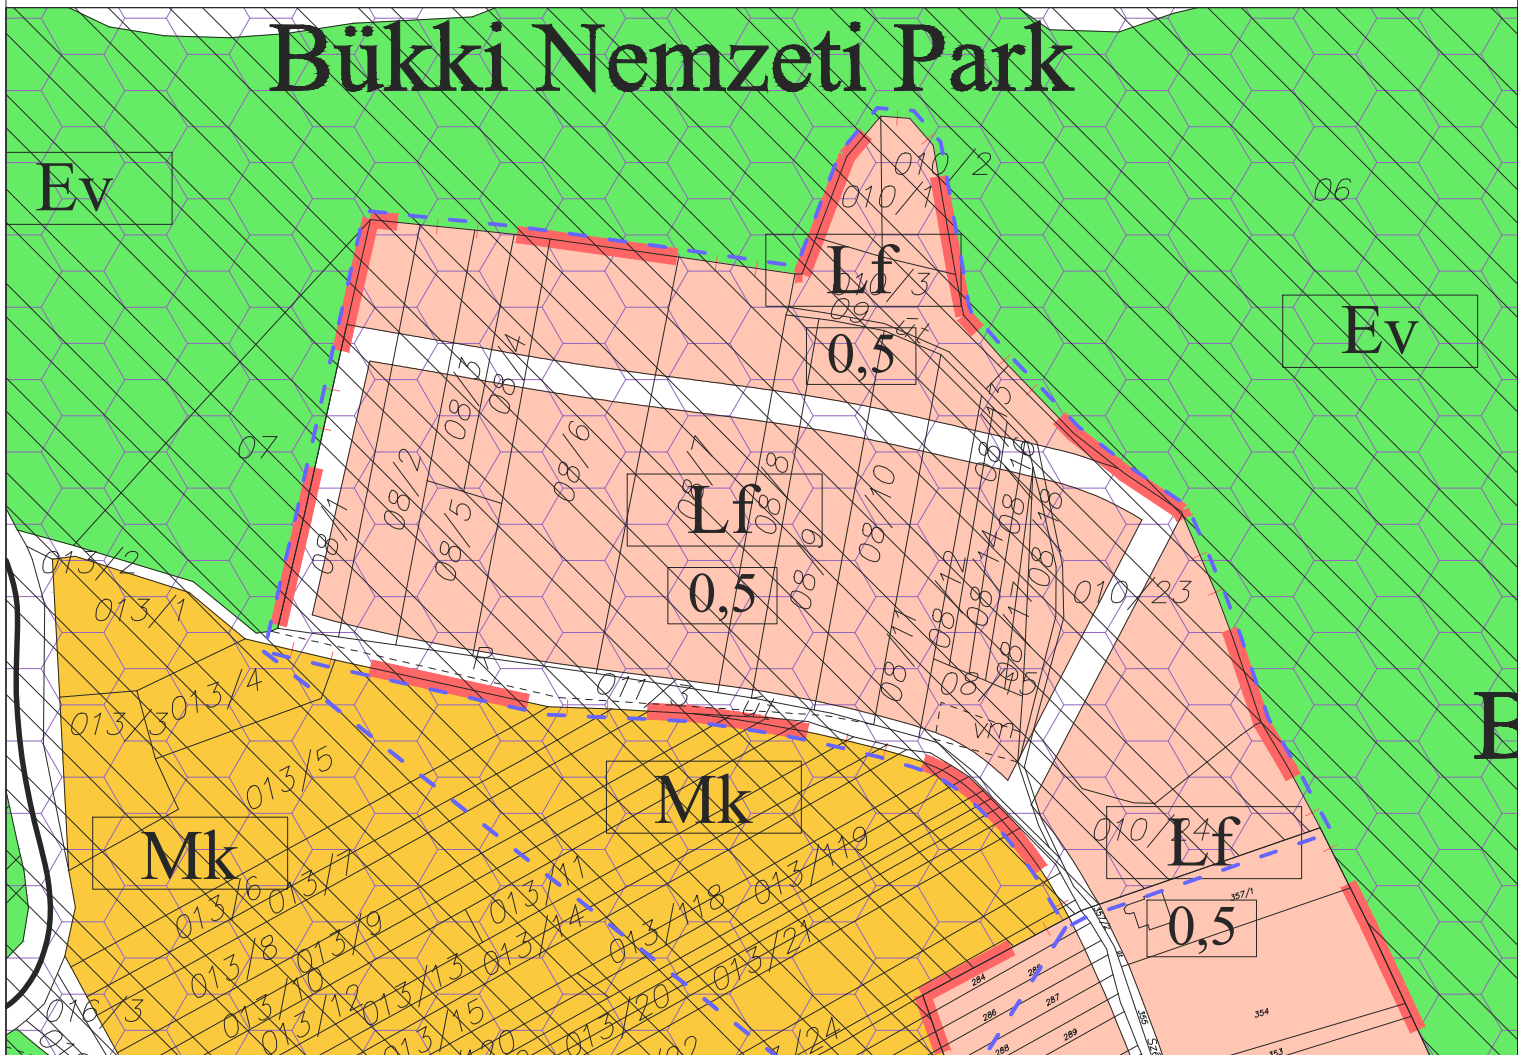

# RÉPÁSHUTA

TELEPÜLÉSRENDEZÉSI TERV MÓDOSÍTÁS  
TELEPÜLÉSSZERKEZETI TERV KIVONAT "2" 2016.

M = 1 : 4000  
BELTERÜLET - KÜLTERÜLET

## Bükk National Park

2.